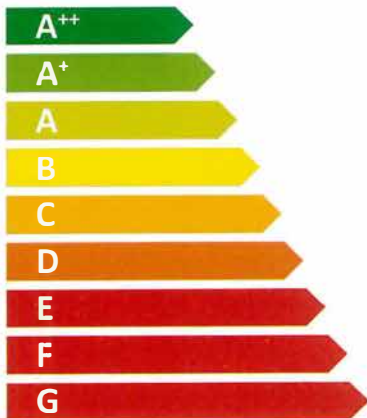

ENERG

енергия · ενέργεια

ideal
COMMERCIA

IDEAL INDEPENDENT HEAT 60

59 dB

60 kW