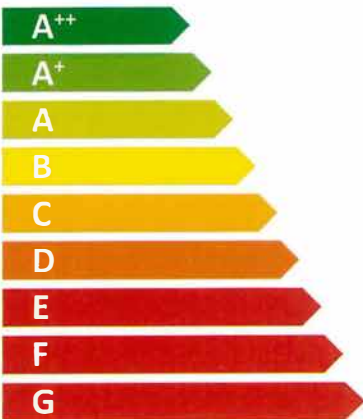

# ENERG

енергия · ενεργεια

## IDEAL INDEPENDENT HEAT 60P

59 dB

60 kW