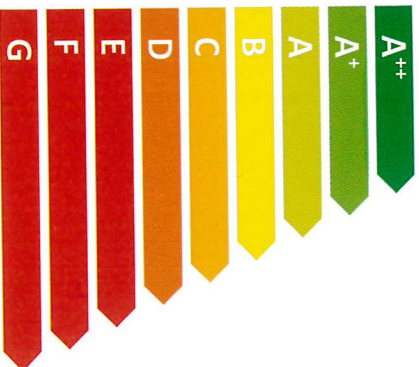

ENERG

енергия · зверуєта

**ideal**  
COMMERCIAL

IDEAL EVOMAX 2 60P

59 dB

60 kW

2015

220048